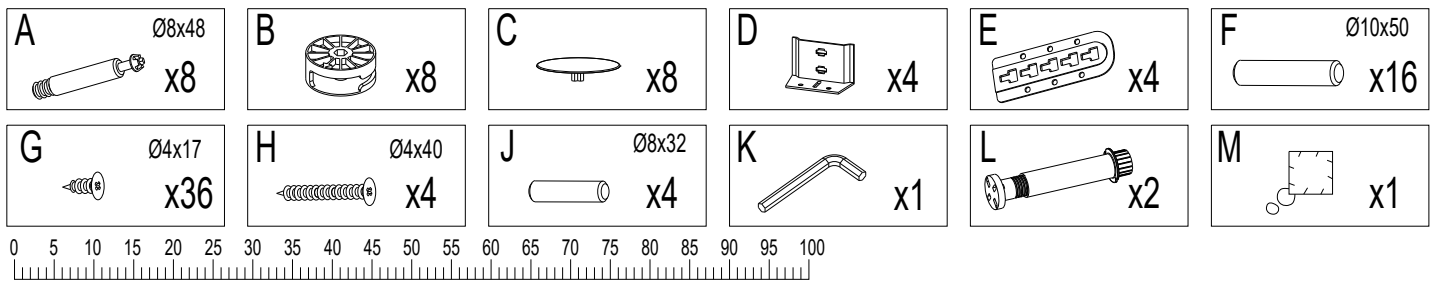

40 min

No	Size/MaB (mm)	Qty	Colli No	✓	No	Size/MaB (mm)	Qty	Colli No	✓
1	1010x1880x30	1	1/2		5	1791x70x24	2	2/2	
2	570x1880x30	1	1/2		6	190x70x24	2	2/2	
3	1940x55x40	1	1/2		7	1890x40x30	1	1/2	
4	2000x250x24	2	2/2						